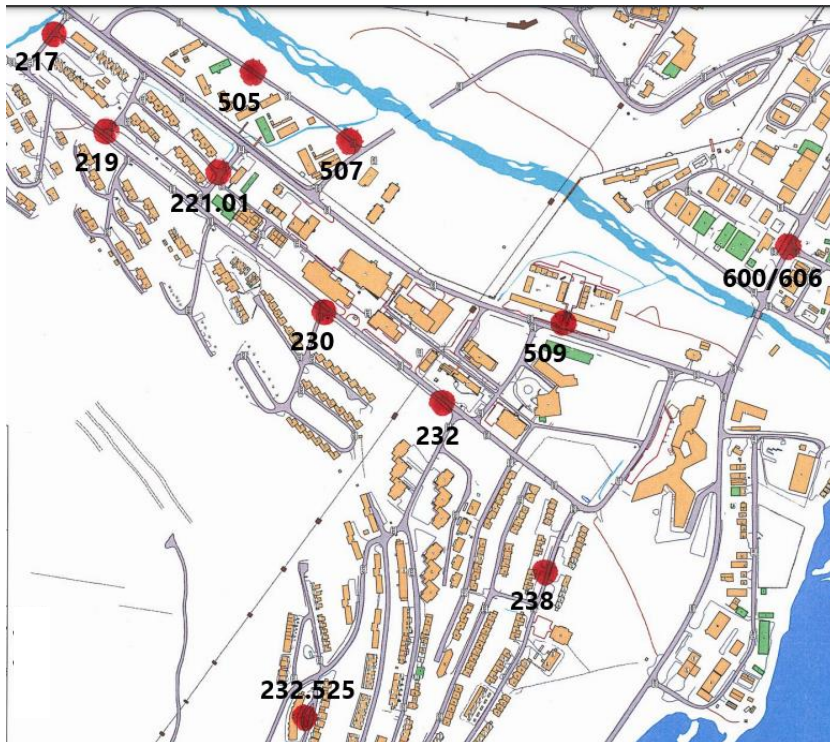

Fra skolen (30.10.23 – 22.02.24), elever 1. - 7. trinn):

Dag	Tidspunkt	Klassetrinn
Mandag	13:25	1, 2, 3, 4 og 5. trinn
	14:10	6 og 7. trinn
Tirsdag	13:25	1, 2, 3 og 4. trinn
	14:10	5, 6 og 7. trinn
Onsdag	14.10	1, 2, 3, 4, 5, 6 og 7. trinn
Torsdag	12:10	1, 2, 3, 4, 5 og 6. trinn
	13:25	7. trinn
Fredag	13:25	1, 2, 3 og 4. trinn
	14.10	5, 6 og 7. trinn

Rett sted til rett tid

Foresatte er ansvarlige for at elevene kommer i tide om morgenen. Foresatte har selv ansvar for barna inntil bussen kommer. Skolen overtar ansvaret når elevene går på bussen.

Elevene må ta den bussen som er oppsatt for den veien de bor i, slik at alle får plass. Adresseendringer må meldes inn til skolen, slik at vi vet hvor elevene skal hentes.

Oppførsel på bussen

Skolens ordensregler gjelder også på skolebussen og vi gjør spesielt oppmerksom på at skolebussen også er mobilfri sone.

Bli sett!

Elevene må ha refleksvest og/eller godt synlige reflekser.

Kjør kollektivt!

Vi oppfordrer alle til å benytte tilbudet om skolebuss, både av hensyn til miljø og trafikksikkerhet, og for å få færrest mulig privatbiler kjørende til skolen.

Longyearbyen skole, 26.10.2023